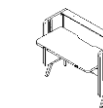

[W x D x H] 1440 x 840 x 1150
[W x D x H] 1440 x 840 x 1250

Biuro modułowe pojedyncze / Single modular desk / Modulare Einzelarbeitsplatz

Moduł początkowy /
Initial desk element /
Anfangselement