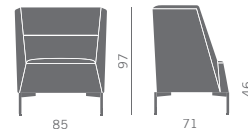

Les versions à moyen et haut dossier, en plus de créer des zones de réunion/de travail, offrent un excellent confort acoustique.

Polstersessel und Sofa mit lackiertem Stahlgestell, einfarbig oder zweifarbig.

Die Ausführung mit mittlerer und hoher Rückenlehne ermöglicht durch das schallabsorbierende Material den höchsten Sitzkomfort.

Ideal für Wartebereiche aller Art.

Serie de butacas y sofás con pies de acero tapizados en uno o dos colores

En las versiones respaldo medio y alto, se pueden crear zonas de encuentro/trabajo y obtener un óptimo confort acústico.

Schienale basso - Low back

Schienale medio - Medium back

Schienale alto - High back