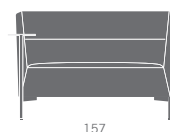

Serie di poltroncine e divanetti su piedini in acciaio verniciati e con rivestimenti monocolori e bicolore.

Le versioni con schienale medio e alto, oltre a creare delle zone di incontro/lavoro, offrono un ottimo comfort acustico.

Armchairs and 2-seater sofas on painted steel legs and with one-color or bi-color upholstery.

The high and medium back versions create meeting/work zones and offer an excellent acoustic comfort.

Gamme de fauteuils et canapés sur pieds en acier verni et avec revêtements unicolore et bi-couleurs.

Les versions à moyen et haut dossier, en plus de créer des zones de réunion/de travail, offrent un excellent confort acoustique.

Polstersessel und Sofa mit lackiertem Stahlgestell, einfarbig oder zweifarbig.

Die Ausführung mit mittlerer und hoher Rückenlehne ermöglicht durch das schallabsorbierende Material den höchsten Sitzkomfort.

Ideal für Wartebereiche aller Art.

Serie de butacas y sofás con pies de acero tapizados en uno o dos colores

En las versiones respaldo medio y alto, se pueden crear zonas de encuentro/trabajo y obtener un óptimo confort acústico.

Piedini verniciati Painted steel legs

Bianco
White

RAL 9003

Monocolore
One colour

Grigio
Grey

RAL 7036

Bicolore
Two colours

Arancio
Orange

RAL 2010

Tavolino rotante (destro)
Revolving table (right)

Lava

Tavolino rotante (sinistro)
Revolving table (left)

Kit ricarica Tablet-Smartphone
Set Tablet-Smartphone charger

Led
Uscita USB
USB port
Carica batterie
Battery charger

Con cuscino lombare
With lumbar cushion