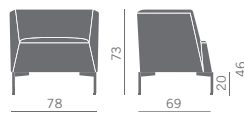

Schienale basso - Low back