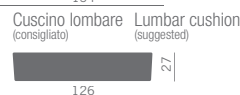

Serie di poltroncine e divanetti su piedini in acciaio verniciati e con rivestimenti monocolori e bicolore.

Le versioni con schienale medio e alto, oltre a creare delle zone di incontro/lavoro, offrono un ottimo comfort acustico.

Armchairs and 2-seater sofas on painted steel legs and with one-color or bi-color upholstery.

The high and medium back versions create meeting/work zones and offer an excellent acoustic comfort.

Gamme de fauteuils et canapés sur pieds en acier verni et avec revêtements unicolore et bi-couleurs.

Les versions à moyen et haut dossier, en plus de créer des zones de réunion/de travail, offrent un excellent confort acoustique.

Polstersessel und Sofa mit lackiertem Stahlgestell, einfarbig oder zweifarbig.

Die Ausführung mit mittlerer und hoher Rückenlehne ermöglicht durch das schallabsorbierende Material den höchsten Sitzkomfort.

Ideal für Wartebereiche aller Art.

Serie de butacas y sofás con pies de acero tapizados en uno o dos colores

En las versiones respaldo medio y alto, se pueden crear zonas de encuentro/trabajo y obtener un óptimo confort acústico.

Piedini verniciati Painted steel legs

Bianco
White

RAL 9003

Monocolore
One colour

Grigio
Grey

RAL 7036

Bicolore
Two colours

Arancio
Orange

RAL 2010

Tavolino rotante (destro)
Revolving table (right)

Lava

Tavolino rotante (sinistro)
Revolving table (left)

Kit ricarica Tablet-Smartphone
Set Tablet-Smartphone charger

Led
Uscita USB
USB port
Carica batterie
Battery charger

Con cuscino lombare
With lumbar cushion