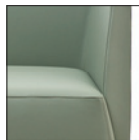

Monocolore
One colour